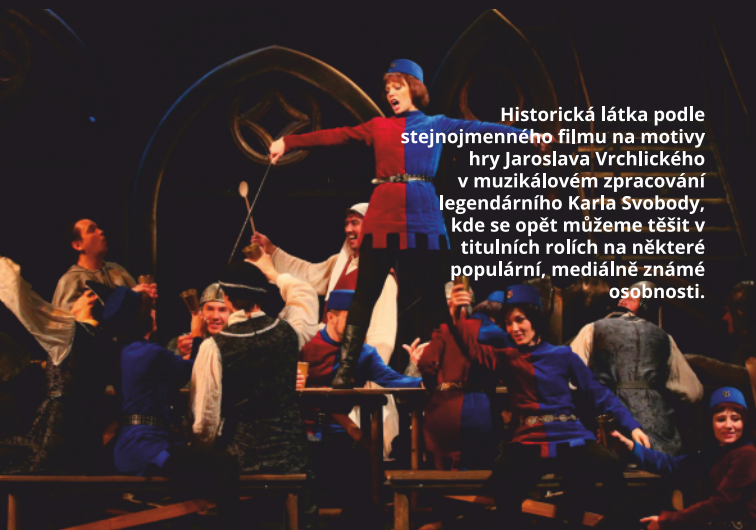

# Noc na Karlštejně

Historická látka podle stejnojmenného filmu na motivy hry Jaroslava Vrchlického v muzikálovém zpracování legendárního Karla Svobody, kde se opět můžeme těšit v titulních rolích na některé populární, mediálně známé osobnosti.